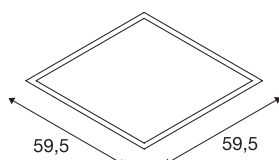

## VALETO® LED PANEL

led indoor plafondinbouwlamp, 600x600mm, UGR<19

Met de in twee maten verkrijgbare LED VALETO PANEL bieden wij een moderne en ruimtebesparende oplossing voor een efficiënt type basisverlichting aan. Door de volledige compatibiliteit met VALETO SMART kunt u de gewenste lichtkleur tussen 2700 en 6500 Kelvin vrij instellen. Met dit product creëert u een aangename, homogene en verblindingsvrije verlichtingservaring. Hier wordt een verblindingshoek van minder dan 19° bereikt.

## TECHNISCHE SPECIFICATIES

Art.nr.:	1001250
Aantal verschillende lichtopeningen	1
Primaire nominale spanning	100-240V ~50/60Hz mA/V
Secundaire stroom / secundaire spanning	950mA
Lengte	59.5 cm
Breedte	59.5 cm
Hoogte	1.1 cm
Nettogewicht	3.191 kg
Brutogewicht	3.79 kg
IP-code	IP 20
Veiligheidsklasse	II
Montage	Inbouw
Montagebeschrijving	Plafond
Wattage	39.55 W
Lumen	4000 lm
Lichtkleurtemperatuur	2700-6500 Kelvin
Stralingshoek	95 °
Kleur	wit
CRI	80
UGR ≤	19
LXXBXX gegevens	L70B50
Levensduur	25000 h