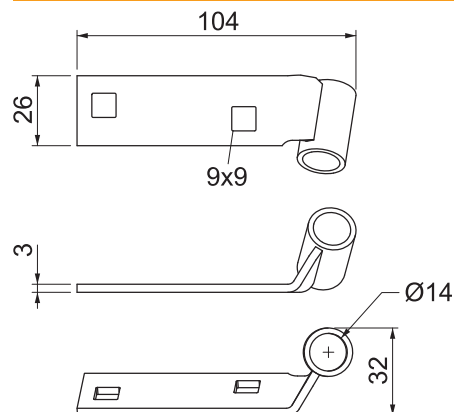

Tehnisko datu lapa

Pieslēguma elements balstenim, tips AW 30

Art.-Nr. 7207062

Pieslēguma elements vītņstieņa nostiprināšanai. Montāža pie balsteņa tipa AW30 smailes. Novērš kabeļu nesošās sistēmas saliekšanos uguns ietekmē.

St	Tērauds
FT	karsti cinkots

Produkta apraksts | Piegādes komplekts | 1 ASW / F tipa savienojuma kronšteins un 2 skrūves 12510A25, M10 x 25, ieskaitot uzgriežņus un paplāksnes.

Pamatdati

Art.-Nr.	7207062
Tips	AB AW 30 FT
Dimensija	103x33x30
Materiāls	Tērauds
Materiāla saīsinājums	St
Virsmas saīsinājums	karsti cinkots
Virsmas atbilstošs DIN	DIN EN ISO 1461
Virsmas saīsinājums	FT
Mazākā VK vienība (VG)	10,00 gab.
Svars	11,85 kg/100 gab.

Tehniskie dati

- Piemērots funkciju nodrošināšanai
- Nerūsējošs tērauds, kodināts