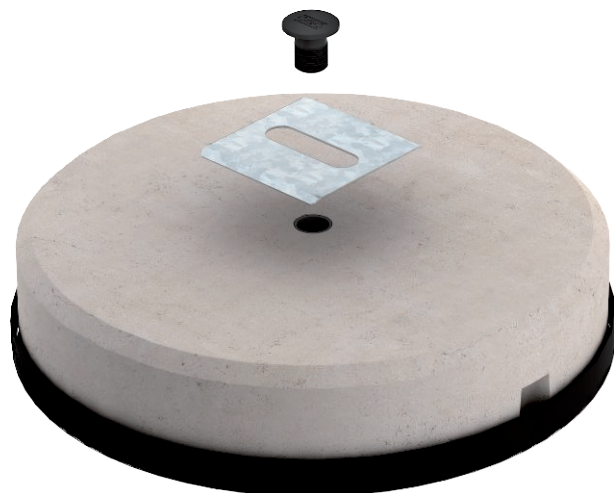

## Balsta pamatne – TrayFix komplekts 16 L

Art.-Nr. 5403098

- Montāžas sistēma sietveida reņu stiprināšanai ar FangFix bloku, piem., vadu instalācijas pie horizontāla jumta.
- Paredzēts OBO kabeļu reņu sistēmām MKSM un SKSM.
- Paredzēts OBO sietveida reņu sistēmām ar minimālo platumu 100 mm.
- Komplektā ir TrayFix montāžas adapteris un betona bloks, t. sk., bāze FangFix sistēmai 16 kg

Produkta apraksts Piegādes komplekts | FangFix balsta plāksne ar stiprinājuma aizbāzni

### Pamatdati

Art.-Nr.	5403098
Tips	TrayFix-16-L
Apzīmējums 1	Renes stiprinājums kompl.
Apzīmējums 2	komplektā FangFix pēda
Dimensija	373x373x84
Mazākā VK vienība (VG)	1,00 gab.
Svars	1.700,00 kg/100 gab.

### Tehniskie dati

sākot ar renes platumu | 100,00 mm