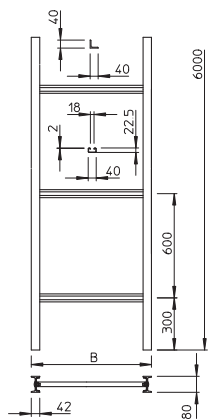

Tehnisko datu lapa

Industriālās vertikālās kabeļu trepes, 6 m C40

Art.-Nr. 6013406

Vertikālās kabeļu trepes ar malas augstumu 80 mm, ar ieskrūvētiem spraišļiem.

St

Tērauds

FT

karsti cinkots

Produkta papildus teksta norādījumi

Vertikālās kabeļu trepes piegādā nesamontētā stāvoklī. Atbilstošais kabeļu apskavas tips ir 2056U.

Pamatdati

Art.-Nr.	6013406
Tips	SLS 80 C40 4 FT
Apzīmējums 1	Vert. kabeļu trepe industrijai
Apzīmējums 2	ar C 40 spraišļiem
Ražotājs	OBO
Dimensija	400x6000
Materiāls	Tērauds
Materiāla saīsinājums	St
Virsmas	karsti cinkots
Virsmas atbilstoši DIN	DIN EN ISO 1461
Virsmas saīsinājums	FT
Mazākā VK vienība (VG)	6,00 m
Svars	1.286,67 kg/100 m

Tehnisko datu lapa

Industriālās vertikālās kabeļu trepes, 6 m C40

Art.-Nr. 6013406

Tehniskie dati

Garums	6.000,00 mm
Platums	400,00 mm
Malas augstums	80,00 mm
Sānu sienas izpildījums	I veida profils
Spraišņu izpildījums	Necaumurots profils
Piemērots funkciju nodrošināšanai	<input type="checkbox"/>
Nerūsējošs tērauds, kodināts	<input type="checkbox"/>
Sānu caurumi	<input checked="" type="checkbox"/>
Attālums starp spraišņiem	600,00 mm