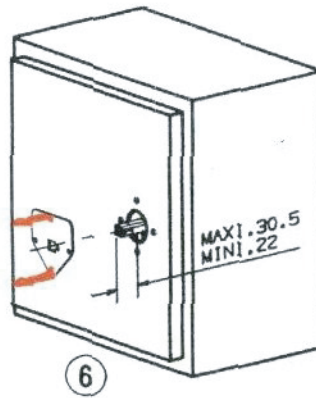

GS1 32...315 A

RECTO-VERSO / 5 blanc offset 100g/m² / 1 Noire pantone black C - Rouge pantone 485U / F 210x297 / P 105x74,25 / Imp. - HANSI