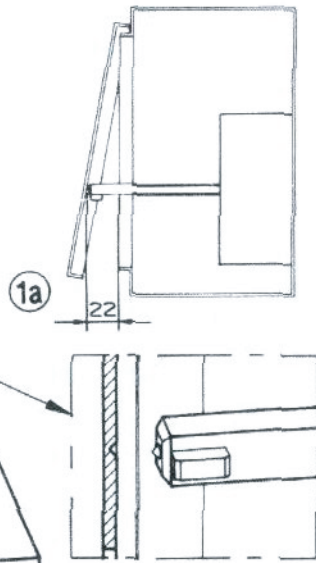

GS1 32...315 A

RECTO-VERSO / 5 blanc offset 100g/m² / 1 Noire pantone black C - Rouge pantone 485U / F 210x297 / P 105x74,25 / Imp. - HANSI