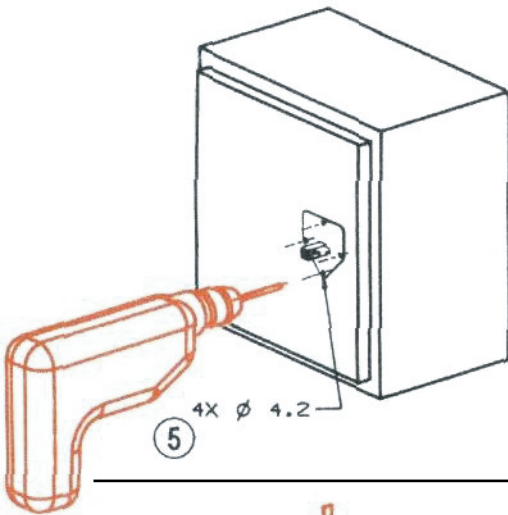

GS1 32...315 A

RECTO-VERSO / 5 blanc offset 100g/m² / 1 Noire pantone black C - Rouge pantone 485U / F 210x297 / P 105x74,25 / Imp. - HANSI