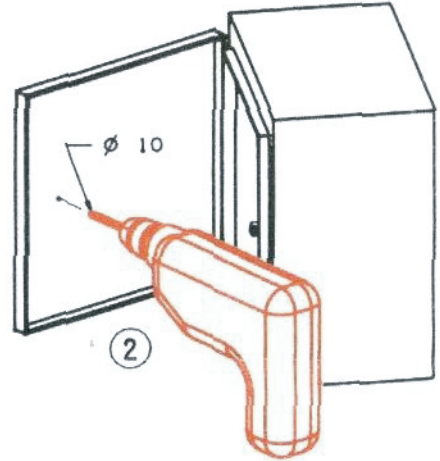

GS1 32...315 A

RECTO-VERSO / 5 blanc offset 100g/m² / 1 Noire pantone black C - Rouge pantone 485U / F 210x297 / P 105x74,25 / Imp. - HANSI