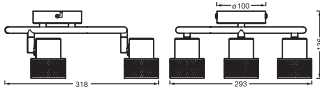

Fotometrische gegevens

Lichtstroom	690 lm
Totale lichtstroom van ingesloten lichtbronnen	690 lm
Lichtstroom efficiëntie	68 lm/W
Kleurtemperatuur	2700 K
Lichtkleur	Warm White
Kleurweergave-index Ra	90
Standaardafwijking van kleurproeven	5 sdc _m
Lichtsterkte	400 cd
Flikkerwaarde Pst LM	<10 %
Stroboscoopeffect waarde SVM	0.3
Fotobiologische veiligheidsgroep EN62778	RG1
Stralingshoek	36 °

AFMETINGEN & GEWICHT

Lengte	318,00 mm
Breedte	293,00 mm
Hoogte	136,00 mm
Product gewicht	840,00 g

403 Forbidden

MATERIALEN & KLEUREN

Kleur van het product	Wit
Kleur behuizing	Wit
Body materiaal	STAAL KURK
Glow Wire Test volgens IEC 60695-2-12	650 °C
Kwikgehalte	0.0 mg