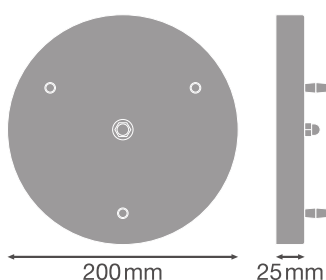

## AFMETINGEN &amp; GEWICHT

Diameter	200,0 mm
Hoogte	25,0 mm
Product gewicht	525,00 g