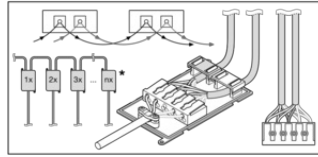

T_K(Kelvin) / W_{AC}	lm		lm/W	
		29.5W	36W	29.5W	36W
PANEL CMFT 36W CPS	4000K	3600 lm	4200 lm	122 lm/W	118 lm/W
	3000K	3400 lm	4000 lm	115 lm/W	112 lm/W
PANEL CMFT 36W DALI	4000K	-	4200 lm	-	118 lm/W
	3000K	-	4000 lm	-	112 lm/W

Referenties / Links

– Voor garantie zie www.benelux.ledvance.com/garantie

DISCLAIMER

Onder voorbehoud van verandering zonder kennisgeving. Fouten en drukfouten voorbehouden. Zorg ervoor dat u de meest recente versie gebruikt.