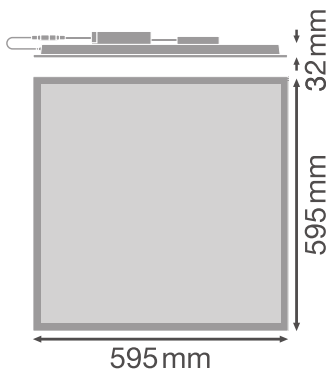

¹⁾ Zie de afbeelding van de lumen/vermogen tabel voor mogelijke opties / PANEL COMFORT 600 of 625 P 36W 930/940 U19 CPS voldoen aan de technische minimumeisen volgens het Duitse BEG subsidiesysteem voor energiezuinige armaturen bij inregeling op 4000K en 29,5W

Fotometrische gegevens

Lichtstroom	4200 lm / 4000 lm / 3600 lm / 3400 lm ¹⁾
Lichtstroom efficiëntie	122 lm/W / 118 lm/W / 115 lm/W / 112 lm/W ¹⁾
Kleurtemperatuur	3000 K/4000 K
Lichtkleur	Warm White / Koel wit
Kleurweergave-index Ra	≥90
Standaardafwijking van kleurproeven	3 sdc _m
Lichtsterkte	- cd
Flikkervrij	Ja
Flikkerwaarde Pst LM	<1
Stroboscoopeffect waarde SVM	< 0.4
Fotobiologische veiligheidsgroep EN62778	RG0
Fotobiologische veiligheidsgroep EN62471	RG0
Stralingshoek	90 °
UGR longitudinal	< 19

AFMETINGEN & GEWICHT

Lengte	595,00 mm
Breedte	595,00 mm
Hoogte	32,00 mm
Product gewicht	1950,00 g

MATERIALEN & KLEUREN

Kleur van het product	Wit
Kleur behuizing	Wit
Body materiaal	Steel
Materiaal afdekking	Polystyrene (PS)
Glow Wire Test volgens IEC 60695-2-12	650 °C
Kwikgehalte	0.0 mg