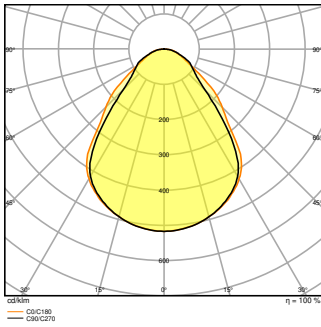

AFMETINGEN & GEWICHT

Lengte	595,00 mm
Breedte	595,00 mm
Hoogte	32,00 mm
Product gewicht	1950,00 g