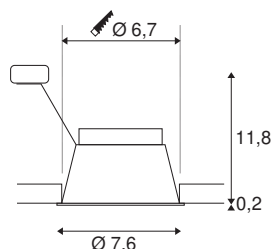

### plafondinbouwarmatuur wit 25W blower door getest

Stijve hoogvoltage inbouwarmatuur van de Horn-serie. In de van aluminium gemonteerde armatuur is de lichtbron naar de achterkant verplaatst en ingebouwd. Dit ontwerp resulteert in een bijzondere look en een effectieve vermindering van verblinding. De armaturen hebben ook een succesvolle blowerdoor-test doorstaan. De HORN-serie is in meerdere versies verkrijgbaar.

## TECHNISCHE SPECIFICATIES

|                            |                        |
|----------------------------|------------------------|
| Art.nr.:                   | 1005436                |
| Fitting                    | GU10                   |
| Aantal fittingen           | 1                      |
| Primaire nominale spanning | 220-240V ~50/60Hz mA/V |
| Hoogte                     | 12 cm                  |
| Diameter                   | 7.6 cm                 |
| Inbouwdiameter             | 6.7 cm                 |
| Inbouwdiepte               | 13 cm                  |
| Nettogewicht               | 0.157 kg               |
| Brutogewicht               | 0.192 kg               |
| IP-code                    | IP 20 / IP 44          |
| Veiligheidsklasse          | II                     |
| Slagvastheidsklasse        | IK02                   |
| Montage                    | Inbouw                 |
| Montagebeschrijving        | Plafond                |
| Wattage                    | 25 W                   |
| Kleur                      | wit                    |
| BIG WHITE pagina           | 373                    |