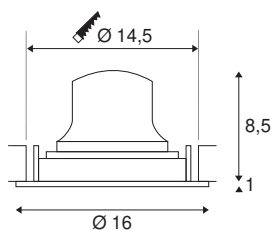

TECHNISCHE SPECIFICATIES

Art.nr.:	1003690
Aantal verschillende lichtopeningen	1
Secundaire stroom / secundaire spanning	700mA
Hoogte	9.5 cm
Diameter	16 cm
Inbouwdiameter	14.5 cm
Inbouddiepte	10.5 cm
Nettogewicht	0.49 kg
Brutogewicht	0.524 kg
IP-code	IP 20
Veiligheidsklasse	III
Slagvastheidsklasse	IK02
Slagvastheid	0,2 Joule
Montage	Inbouw
Montagebeschrijving	Plafond
Wattage	25.41 W
Lumen	2350 lm
Lichtkleurtemperatuur	4000 Kelvin
Stralingshoek	40 °
Kleur	wit
CRI	90
UGR ≤	19