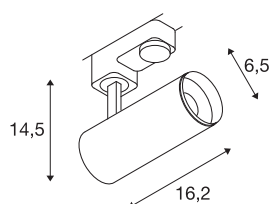

TECHNISCHE SPECIFICATIES

Art.nr.:	1004092
Primaire nominale spanning	220-240V ~50/60Hz mA/V
Secundaire stroom / secundaire spanning	250mA
Lengte	16.2 cm
Hoogte	14.5 cm
Diameter	6.5 cm
Nettogewicht	0.5 kg
Brutogewicht	0.8 kg
Veiligheidsklasse	I
Montagebeschrijving	Rail plafond, Rail wand
Dimbaar	Ja
Dimtechniek	Fase-afsnijding
Wattage	10.42 W
Lumen	1100 lm
Lichtkleurtemperatuur	4000 Kelvin
Stralingshoek	60 °
Kleur	zwart
CRI	90
UGR ≤	19
LXXBXX gegevens	L80B50
Levensduur	50000 h
BIG WHITE pagina	62