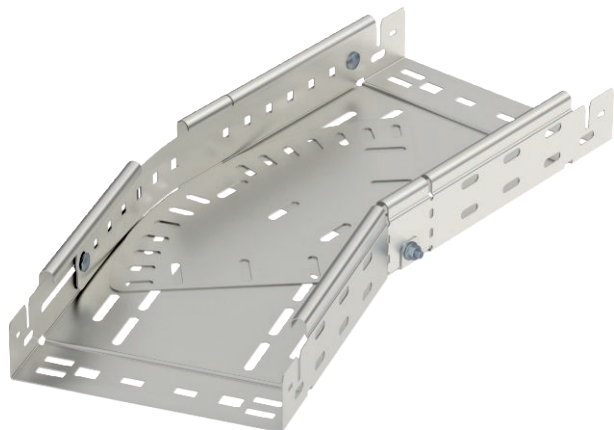

Tehnisko datu lapa

Regulējams likums Magic 60

Art.-Nr. 6040532

Likums, maināms 0°–90° ar ātrās savienošanas sistēmu. Visiem kabeļu kanālu tiptiem ar malas augstumu 60 mm.

A2 Nerūsējošais tērauds 1.4301
2B neizolēts, apstrādāts

Pamatdati

Art.-Nr.	6040532
Tips	RBMV 660 A2
Apzīmējums 1	Regulējama pagrieziens
Apzīmējums 2	ar Magic savienojumu
Dimensija	60x600
Materiāls	Nerūsējošais tērauds, materiāls 1.4301
Materiāla saīsinājums	A2
Virsmas saīsinājums	neizolēts, apstrādāts
Virsmas saīsinājums	2B
Mazākā VK vienība (VG)	1,00 gab.
Svars	1.347,20 kg/100 gab.

Tehniskie dati

Platums	600,00 mm
Malas augstums	60,00 mm
Izmērs B	600,00 mm
Izmērs L	1.120,00 mm
Likums (leņķis)	regulējams
Savienotāja izpildījums	iebūvēts savienotājs
Loksnes biezums	1,50 mm
Piemērots funkciju nodrošināšanai	<input type="checkbox"/>
Gridā izveidoti caurumi montāzas vajadzībām	<input checked="" type="checkbox"/>
NATO perforācijas šablons	<input type="checkbox"/>
Virziena maiņa	horizontāls
Nerūsējošs tērauds, kodināts	<input type="checkbox"/>
Sānu caurumi	<input checked="" type="checkbox"/>
Gara laiduma izpildījums	<input type="checkbox"/>