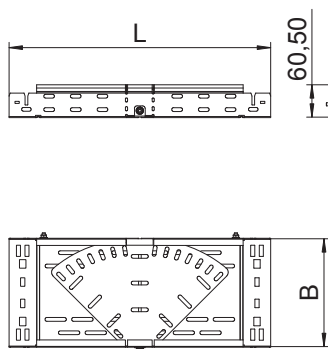

Tehnisko datu lapa

Regulējams likums Magic 60

Art.-Nr. 6040532

Likums, maināms 0°–90° ar ātrās savienošanas sistēmu. Visiem kabeļu kanālu tiptiem ar malas augstumu 60 mm.

A2 Nerūsējošais tērauds 1.4301
2B neizolēts, apstrādāts

Pamatdati

Art.-Nr.	6040532
Tips	RBMV 660 A2
Apzīmējums 1	Regulējama pagrieziens
Apzīmējums 2	ar Magic savienojumu
Dimensija	60x600
Materiāls	Nerūsējošais tērauds, materiāls 1.4301
Materiāla saīsinājums	A2
Virsmas saīsinājums	neizolēts, apstrādāts
Virsmas saīsinājums	2B
Mazākā VK vienība (VG)	1,00 gab.
Svars	1.347,20 kg/100 gab.

Tehniskie dati

Platums	600,00 mm
Malas augstums	60,00 mm
Izmērs B	600,00 mm
Izmērs L	1.120,00 mm
Likums (leņķis)	regulējams
Savienotāja izpildījums	iebūvēts savienotājs
Loksnes biezums	1,50 mm
Piemērots funkciju nodrošināšanai	<input type="checkbox"/>
Gridā izveidoti caurumi montāzas vajadzībām	<input checked="" type="checkbox"/>
NATO perforācijas šablons	<input type="checkbox"/>
Virziena maiņa	horizontāls
Nerūsējošs tērauds, kodināts	<input type="checkbox"/>
Sānu caurumi	<input checked="" type="checkbox"/>
Gara laiduma izpildījums	<input type="checkbox"/>