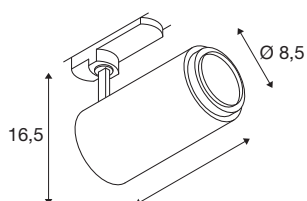

TECHNISCHE SPECIFICATIES

Art.nr.:	1006118
Aantal verschillende lichtopeningen	1
Primaire nominale spanning	220-240V ~50/60Hz mA/V
Secundaire stroom / secundaire spanning	500mA
Lengte	19 cm
Hoogte	16.5 cm
Diameter	8.5 cm
Nettogewicht	1 kg
Brutogewicht	1.07 kg
Veiligheidsklasse	I
Montagebeschrijving	Rail plafond
Dimbaar	Ja
Dimtechniek	DALI
Wattage	20 W
Lumen	1900 lm
Lichtkleurtemperatuur	4000 Kelvin
Stralingshoek	15 °
Kleur	zwart
CRI	90
UGR ≤	25
BIG WHITE pagina	71