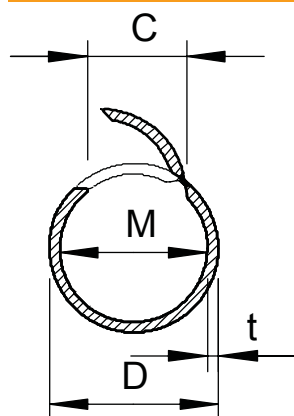

Tehnisko datu lapa

Quick Pipe, gaiši pelēks

Preces Nr. 2153939

Quick Pipe apvieno sevi visas kabeļu kanāla un instalācijas caurules priekšrocības, kas padara to par inteligentu sistēmu. Šī sistēma ļauj izveidot tīru un drošu dažādu kabeļu virsapmetuma instalāciju pie sienas vai griestiem. Quick Pipe ir pieejama ar četriem metriskiem izmēriem: M16, M20, M25 un M32, piegādes garums ir 2 m.

Fasondetaļas ir sistēmas sastāvdaļas. Mazākais atsevišķas piegādes apjoms ir viena kaste!

PVC Polivinilhlorīds

Pamatdati

Art.-Nr.	2153939
Tips	2953 M32 LGR
Apzīmējums 1	Quick pipe
Dimensija	M32
Krāsa	gaiši pelēks
RAL numurs	7035
Materiāls	Polivinilhlorīds
Materiāla saīsinājums	PVC
Mazākā VK vienība (VG)	20 m
Svars	21,50 kg/100 m

Tehniskie dati

Garums	2.000,00 mm
Izmērs C	17 mm
Izmērs D	32,00 mm
Izmērs M	28,6
Izmērs t	1,70 mm
Virsapmetuma	<input checked="" type="checkbox"/>
Ugunsizturīga izpildījuma variants	<input type="checkbox"/>
Montāžas forma	ar augšējo daļu, kas izgatavota pēc spiedienliešanas metodes un aizveras automātiski
Montāža betonā	<input checked="" type="checkbox"/>
Izmērs	M32
Nesatur halogēnus	<input type="checkbox"/>
Montāža pie koka	<input checked="" type="checkbox"/>
Montāža augsnē	<input type="checkbox"/>
Montāža ārpus telpām	<input type="checkbox"/>
Mašīnas un iekārtu instalācijas	<input checked="" type="checkbox"/>
Ar uznavu	<input type="checkbox"/>
Temperatūras diapazons	-25-+60 °C
Montāža zem pamatnes (grīdas segums)	<input type="checkbox"/>
Zemapmetuma	<input type="checkbox"/>