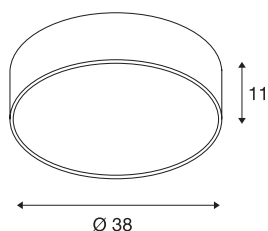

MEDO 40

plafondarmatuur, led, 3000 K, rond, zilvergrijs, Ø 38 cm, ombouwbaar tot hanglamp, 31 W

De hoogwaardige MEDO 40 plafondarmatuur maakt indruk door een strakke vormgeving en een elegant contrast van de gebruikte materialen aluminium en glas. De armatuur is in de kleuren zwart, wit, zilvergrijs en wijnrood verkrijgbaar. De geïntegreerde Premium LED biedt een aangenaam lichteffect, de meegeleverde led driver maakt de directe aansluiting op 230 V netspanning mogelijk. Door gebruik te maken van de geschikte accessoires kan de plafondarmatuur als hanglamp functioneren.

TECHNISCHE SPECIFICATIES

Art.nr.:	135074
Primaire nominale spanning	220-240V ~50/60Hz mA/V
Secundaire stroom / secundaire spanning	700mA
Hoogte	11 cm
Diameter	38 cm
Nettogewicht	1.313 kg
Brutogewicht	2.236 kg
IP-code	IP 20
Veiligheidsklasse	I
Montage	Opbouw
Montagebeschrijving	Plafond
Dimbaar	Ja
Dimtechniek	Fase-afsnijding
Wattage	28 W
Lumen	2450 lm
Lichtkleurtemperatuur	3000 Kelvin
Stralingshoek	105 °
Kleur	grijs
CRI	80
UGR ≤	25
LXXBXX gegevens	L70B50
Levensduur	20000 h