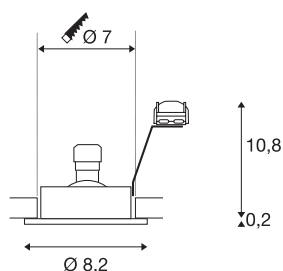

NEW TRIA 68 rond

indoor plafondinbouwlamp, QPAR51, wit, 50W

De ronde hoogvoltversie van onze populaire NEW TRIA inbouwlampenserie is verkrijgbaar in de behuizingskleuren wit, zwart en geborsteld aluminium. Het kantelbereik van de inbouwspot staat borg voor de individuele afstelling van de lichtbundel, ongeacht of u voor de toepassing van halogeen- of led retrofitlampen kiest. De speciaal voor 68 mm gatdiameter ontworpen NEW TRIA 68 inbouwarmatuur wordt geschikt voor rechtstreekse aansluiting op 230 V wisselspanning geleverd. Omdat zowel klem- als bladveren meegeleverd worden, kan het product comfortabel aan de montagesituatie aangepast worden.

TECHNISCHE SPECIFICATIES

Art.nr.:	1001981
Fitting	GU10
Lichtbronnen	QPAR51
Aantal fittingen	1
Inclusief lampen	Geen
Primaire nominale spanning	220-240V ~50/60Hz mA/V
Kantelbereik	30 °
Hoogte	11 cm
Diameter	8.2 cm
Inbouwdiameter	7 cm
Inbouwdiepte	13.5 cm
Nettogewicht	0.153 kg
Brutogewicht	0.188 kg
IP-code	IP 20
Veiligheidsklasse	II
Montage	Inbouw
Montagebeschrijving	Plafond
Wattage	50 W
Kleur	wit
BIG WHITE pagina	350