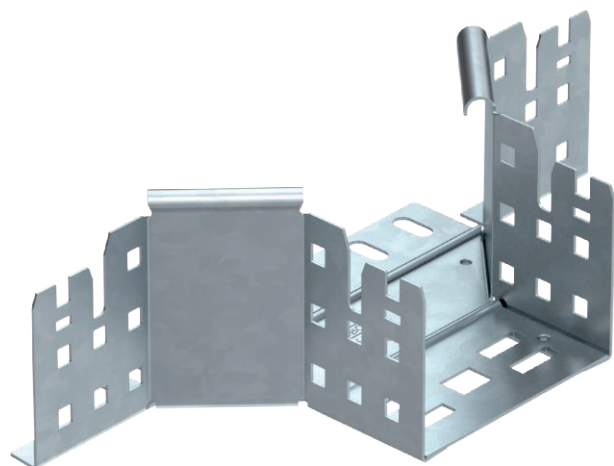

Tehnisko datu lapa

Montāžas/atzarojuma detaļa Magic 85

Art.-Nr. 6041590

Piemontējams atzarojums ar ātrās savienošanas sistēmu. Visiem kabeļu kanālu tiptiem ar malas augstumu 85 mm.

St	Tērauds
FT	karsti cinkots

Pamatdati

Art.-Nr.	6041590
Tips	RAAM 810 FT
Apzīmējums 1	T-lzvads
Apzīmējums 2	ar Magic savienojumu
Dimensija	85x100
Materiāls	Tērauds
Materiāla saīsinājums	St
Virsmas	karsti cinkots
Virsmas atbilstoši DIN	DIN EN ISO 1461
Virsmas saīsinājums	FT
Mazākā VK vienība (VG)	1,00 gab.
Svars	49,00 kg/100 gab.

Tehnisko datu lapa

Montāžas/atzarojuma detaļa Magic 85

Art.-Nr. 6041590

Tehniskie dati

Platums	100,00 mm
Malas augstums	85,00 mm
Izmērs B	100,00 mm
Savienotāja izpildījums	iebūvēts savienotājs
Izmēri	85x100 mm
Loksnes biezums	1,25 mm
Piemērots funkciju nodrošināšanai	<input type="checkbox"/>
Metāla biezums	1,25 mm
Pamatnes plāksnes materiāla biezums	1,25 mm
NATO perforācijas šablons	<input type="checkbox"/>
Nerūsējošs tērauds, kodināts	<input type="checkbox"/>
Gara laiduma izpildījums	<input type="checkbox"/>