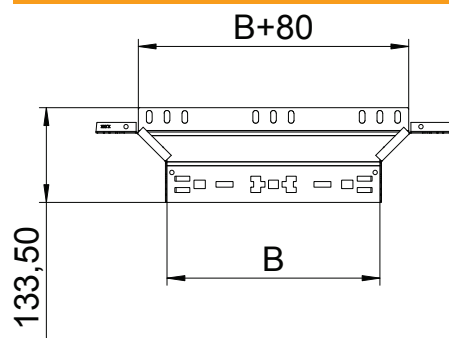

Tehnisko datu lapa

Montāžas/atzarojuma detaļa Magic 85

Art.-Nr. 6041590

Piemontējams atzarojums ar ātrās savienošanas sistēmu. Visiem kabeļu kanālu tiptiem ar malas augstumu 85 mm.

St	Tērauds
FT	karsti cinkots

Pamatdati

Art.-Nr.	6041590
Tips	RAAM 810 FT
Apzīmējums 1	T-lzvads
Apzīmējums 2	ar Magic savienojumu
Dimensija	85x100
Materiāls	Tērauds
Materiāla saīsinājums	St
Virsmas	karsti cinkots
Virsmas atbilstoši DIN	DIN EN ISO 1461
Virsmas saīsinājums	FT
Mazākā VK vienība (VG)	1,00 gab.
Svars	49,00 kg/100 gab.

Tehnisko datu lapa

Montāžas/atzarojuma detaļa Magic 85

Art.-Nr. 6041590

Tehniskie dati

Platums	100,00 mm
Malas augstums	85,00 mm
Izmērs B	100,00 mm
Savienotāja izpildījums	iebūvēts savienotājs
Izmēri	85x100 mm
Loksnes biezums	1,25 mm
Piemērots funkciju nodrošināšanai	<input type="checkbox"/>
Metāla biezums	1,25 mm
Pamatnes plāksnes materiāla biezums	1,25 mm
NATO perforācijas šablons	<input type="checkbox"/>
Nerūsējošs tērauds, kodināts	<input type="checkbox"/>
Gara laiduma izpildījums	<input type="checkbox"/>