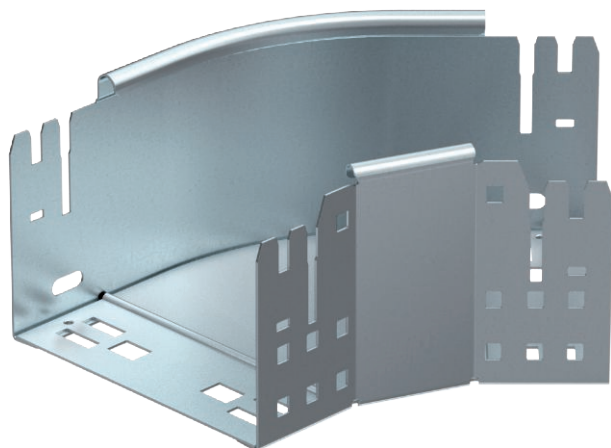

Tehnisko datu lapa

45° līkums Magic 110

Art.-Nr. 6041751

OBO
BETTERMANN

45° līkums ar ātrās savienošanas sistēmu. Visiem kabeļu kanālu tiptiem ar malas augstumu 110 mm.

St	Tērauds
FS	cinkots

Pamatdati

Art.-Nr.	6041751
Tips	RBM 45 115 FS
Apzīmējums 1	45° pagrieziens
Apzīmējums 2	ar Magic savienojumu
Dimensija	110x150
Materiāls	Tērauds
Materiāla saīsinājums	St
Virsmas	cinkots
Virsmas atbilstoši DIN	DIN EN 10346
Virsmas saīsinājums	FS
Mazākā VK vienība (VG)	1,00 gab.
Svars	89,30 kg/100 gab.

Tehnisko datu lapa

45° līkums Magic 110

Art.-Nr. 6041751

OBO
BETTERMANN

Tehniskie dati

Platums	150,00 mm
Malas augstums	110,00 mm
Izmērs B	150,00 mm
Līkums (leņķis)	45°
Savienotāja izpildījums	iebūvēts savienotājs
Loksnes biezums	1,25 mm
Izmēri	110x150 mm
Piemērots funkciju nodrošināšanai	<input type="checkbox"/>
Grīdā izveidoti caurumi montāžas vajadzībām	<input type="checkbox"/>
NATO perforācijas šablons	<input type="checkbox"/>
Virziena maiņa	horizontāls
Nerūsējošs tērauds, kodināts	<input type="checkbox"/>
Sānu caurumi	<input type="checkbox"/>
Gara laiduma izpildījums	<input type="checkbox"/>