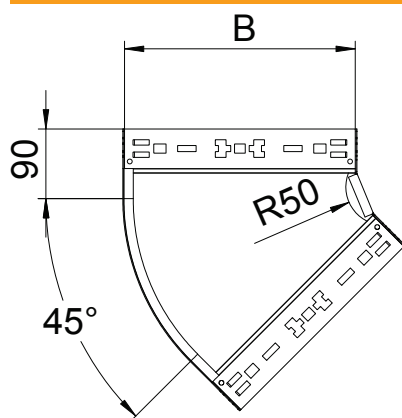

Tehnisko datu lapa

45° līkums Magic 110

Art.-Nr. 6041751

OBO
BETTERMANN

45° līkums ar ātrās savienošanas sistēmu. Visiem kabeļu kanālu tiptiem ar malas augstumu 110 mm.

St	Tērauds
FS	cinkots

Pamatdati

Art.-Nr.	6041751
Tips	RBM 45 115 FS
Apzīmējums 1	45° pagrieziens
Apzīmējums 2	ar Magic savienojumu
Dimensija	110x150
Materiāls	Tērauds
Materiāla saīsinājums	St
Virsmas	cinkots
Virsmas atbilstoši DIN	DIN EN 10346
Virsmas saīsinājums	FS
Mazākā VK vienība (VG)	1,00 gab.
Svars	89,30 kg/100 gab.

Tehnisko datu lapa

45° līkums Magic 110

Art.-Nr. 6041751

OBO
BETTERMANN

Tehniskie dati

Platums	150,00 mm
Malas augstums	110,00 mm
Izmērs B	150,00 mm
Līkums (leņķis)	45°
Savienotāja izpildījums	iebūvēts savienotājs
Loksnes biezums	1,25 mm
Izmēri	110x150 mm
Piemērots funkciju nodrošināšanai	<input type="checkbox"/>
Grīdā izveidoti caurumi montāžas vajadzībām	<input type="checkbox"/>
NATO perforācijas šablons	<input type="checkbox"/>
Virziena maiņa	horizontāls
Nerūsējošs tērauds, kodināts	<input type="checkbox"/>
Sānu caurumi	<input type="checkbox"/>
Gara laiduma izpildījums	<input type="checkbox"/>