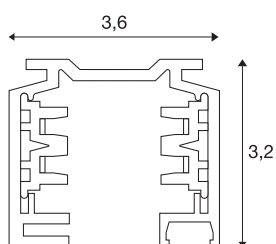

EUTRAC DRIEFASEN OP-BOUWRAIL

hoogspanningsrail, wit, 2 m

Aluminium draagrail van het EUTRAC driefasen hoogvolt opbouwrailsysteem. De armatuur kan door de in het profiel aanwezige gaten direct op de wand of tegen het plafond worden gemonteerd. De opbouwversie van dit systeem is in meerdere kleuren en lengten beschikbaar. Als alternatief staat verder een inbouwversie ter beschikking. Houd er rekening mee dat de kleur wit vanaf 1 april 2018 van RAL 9010 verandert in RAL 9016 (verkeerswit). Meer informatie hierover vindt u onder productinformatie op de pagina service / downloads.

TECHNISCHE SPECIFICATIES

Art.nr.:	1001511
Nominale spanning	220-240V ~50/60Hz V
Lengte	200 cm
Breedte	3.6 cm
Hoogte	3.2 cm
Nettogewicht	1.85 kg
Brutogewicht	2.527 kg
IP-code	IP 20
Veiligheidsklasse	I
Montage	Opbouw
Montagebeschrijving	Plafond
Kleur	wit
BIG WHITE pagina	435