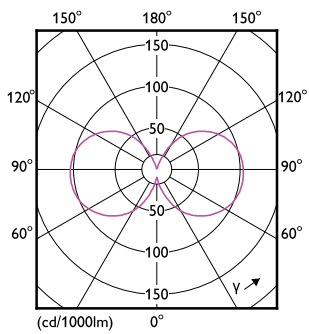

Maatschets

CorePro LEDBulbND10.5-100W E27A60 830FRG

Product	D	C
CorePro LEDBulbND10.5-100W E27A60 830FRG	60 mm	104 mm

Fotometrische gegevens

LEDbulb_A60_E27_1055lm_FR

LEDbulb_10,5W_A60_E27_830_FR

CorePro LEDbulb - Glas