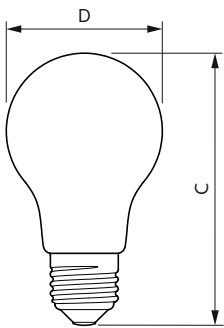

CorePro LEDbulb - Glas

Mechanische eigenschappen en behuizing

Lampafwerking	Mat
Lampvorm	A60 [A 60 mm]

Goedkeuring en toepassing

Energie-efficiëntieklasse	D
Energieverbruik kWh/1.000 uur	11 kWh
EPREL-registratienummer	374885

Productgegevens

Volledige productcode	871951434706900

Productnaam voor bestelling	CorePro LEDBulbND10.5-100W E27A60 830FRG
EAN/UPC - Product	8719514347069
Bestelcode	34706900
Lokale code	34706900
Numerator - Aantal per pak	1
Numerator - Dozen per buitendoos	10
SAP-materiaal	929002425292
Net Weight (Piece)	0,030 kg

Maatschets

CorePro LEDBulbND10.5-100W E27A60 830FRG

Product	D	C
CorePro LEDBulbND10.5-100W E27A60 830FRG	60 mm	104 mm