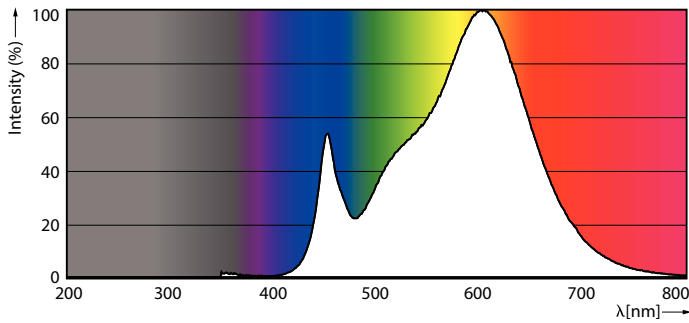

Product gegevens

Algemene informatie	
Lampvoet	E27 [E27]
CE-markering	Ja
Conform EU RoHS-richtlijn	Ja
Nominale levensduur (nom.)	15000 h
Schakelcyclus	20000
Meetreferentie van lichtstroom	Sphere
Laag	CorePro
Eisen aan armatuurontwerp	
Kleurcode	830 [CCT of 3000K]
Lichtstroom (nom.)	1521 lm
Kleuraanduiding	Wit (WH)
Gecorrleerde kleurtemperatuur (nom.)	3000 K
Lichtrendement (gespec.) (nom.)	144,00 lm/W
Kleurconsistentie	<6
Kleurweergave-index (nom.)	80

Maatschets

CorePro LEDBulbND10.5-100W E27A60 830FRG

Product	D	C
CorePro LEDBulbND10.5-100W E27A60 830FRG	60 mm	104 mm

Fotometrische gegevens

LEDbulb_A60_E27_1055lm_FR

LEDbulb_10,5W_A60_E27_830_FR

CorePro LEDbulb - Glas

Fotometrische gegevens

LEDbulb_4,5W_A60_E27_830_FR_1

Levensduur

Life Expectancy Diagram

Lumen Maintenance Diagram