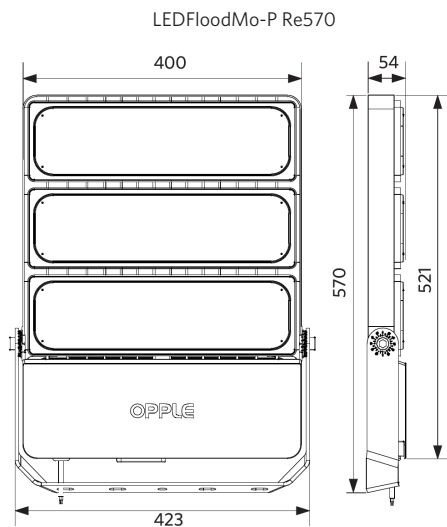

Technische specificaties	
Levensduur (L70)	100.000 u
Levensduur (L80)	70.000 u
Levensduur (L90)	50.000 u
Aan-/Uit-cycli	100.000
Kleurconsistentie (SDCM)	4
Dimbaarheid	On-Off
Afwerking	Grijs RAL 870-3
CRI	≥ 80
Beschermingsgraad (IP)	IP66
Slagvastheid	IK08
Beschermingsklasse	I
Risicogroep (EN 62471)	RG1
Voorschakelapparaat inbegrepen	Ja
Gloedraadtest	850°C
Vermogensfactor	≥ 0,9

Elektrische aansluiting	
Frequentie	50/60 Hz
Nom. spanning	220-240 V
DC ingangsspanning	Nee
230V Kabellengte	1 m

Materiaal eigenschappen	
Materiaal behuizing	Gegoten Aluminium
Materiaal optiek	Polycarbonaat
Cover materiaal	Polycarbonaat
Kustlijnbestendig	Ja

Toepassingscondities	
Bedrijfstemperatuur	-40-+50°C
Gebruikstemperatuur	+25°C
Opslagtemperatuur	-40-+50°C

5 JAAR GARANTIE

Maatschets (mm)