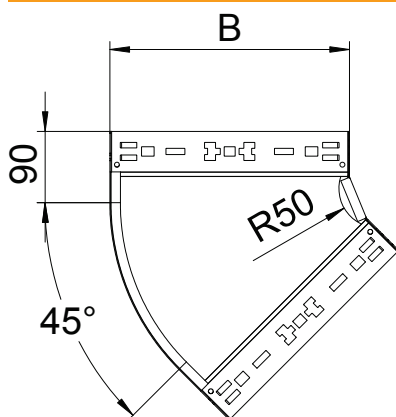

Tehnisko datu lapa

45° līkums Magic 60

Art.-Nr. 6041050

OBO
BETTERMANN

45° līkums ar ātrās savienošanas sistēmu. Visiem kabelu kanālu tipiem ar malas augstumu 60 mm.

St	Tērauds
FS	cinkots

Pamatdati

Art.-Nr.	6041050
Tips	RBM 45 650 FS
Apzīmējums 1	45° pagrieziens
Apzīmējums 2	ar Magic savienojumu
Dimensija	60x500
Materiāls	Tērauds
Materiāla saīsinājums	St
Virsmas	cinkots
Virsmas atbilstoši DIN	DIN EN 10346
Virsmas saīsinājums	FS
Mazākā VK vienība (VG)	1,00 gab.
Svars	232,70 kg/100 gab.

Tehniskie dati

Platums	500,00 mm
Malas augstums	60,00 mm
Izmērs B	500,00 mm
Līkums (leņķis)	45°
Savienotāja izpildījums	iebūvēts savienotājs
Loksnes biezums	1,25 mm
Izmēri	60x500 mm
Piemērots funkciju nodrošināšanai	<input type="checkbox"/>
Gridā izveidoti caurumi montāzas vajadzībām	<input type="checkbox"/>
NATO perforācijas šablons	<input type="checkbox"/>
Virziena maiņa	horizontāls
Nerūsējošs tērauds, kodināts	<input type="checkbox"/>
Sānu caurumi	<input type="checkbox"/>
Gara laiduma izpildījums	<input type="checkbox"/>