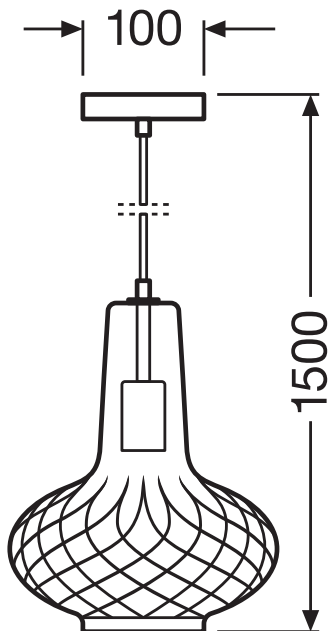

TECHNISCHE DATEN

Elektrische Daten

Nennspannung	220...240 V
Netzfrequenz	50...60 Hz
Schutzklasse	I
Betriebsart	Netzspannung

Maße & Gewicht

Breite	100.00 mm
Höhe	1500.00 mm
Produktgewicht	1200,00 g

Materialien & Farben

Produktfarbe	Schwarz/Grau
Gehäusefarbe	Schwarz/Grau
Gehäusematerial	Plastik Metal
Material Abdeckung	Glas
Quecksilbergehalt der Lampe	0.0 mg

Anwendung & Installation

Umgebungstemperaturbereich	-20...+40 °C
Lagertemperaturbereich	-25...+70 °C
Anschlussart	Schraub-Anschlussklemme
Schutzart	IP20
Dimmbar	Nein
Montageart	Anbau
Montageort	Decke
Anwendungsumgebung	Innenanwendungen
Mit Leuchtmittel	Nein
Fassungsbezeichnung	E27