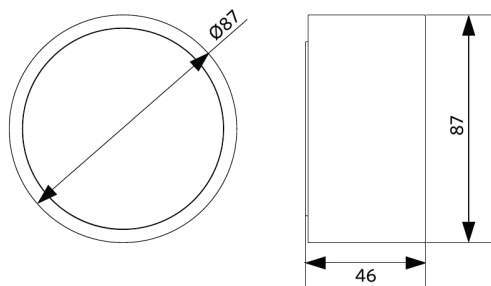

Maatschets (mm)

LEDCeilingLu-E Rd87