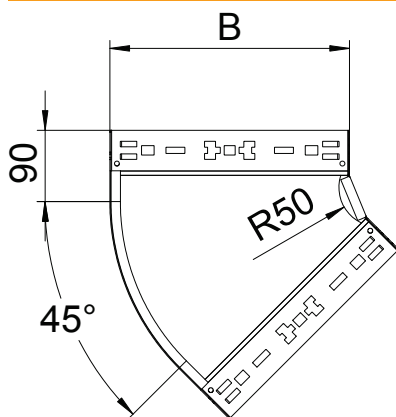

# Tehnisko datu lapa

45° līkums Magic 60

Art.-Nr. 6041048

OBO  
BETTERMANN

45° līkums ar ātrās savienošanas sistēmu. Visiem kabeļu kanālu tipiem ar malas augstumu 60 mm.

<b>St</b>	Tērauds
<b>FS</b>	cinkots

## Pamatdati

Art.-Nr.	6041048
Tips	RBM 45 640 FS
Apzīmējums 1	45° pagrieziens
Apzīmējums 2	ar Magic savienojumu
Dimensija	60x400
Materiāls	Tērauds
Materiāla saīsinājums	St
Virsmas	cinkots
Virsmas atbilstoši DIN	DIN EN 10346
Virsmas saīsinājums	FS
Mazākā VK vienība (VG)	1,00 gab.
Svars	174,80 kg/100 gab.

## Tehniskie dati

Platums	400,00 mm
Malas augstums	60,00 mm
Izmērs B	400,00 mm
Līkums (leņķis)	45°
Savienotāja izpildījums	iebūvēts savienotājs
Loksnes biezums	1,25 mm
Izmēri	60x400 mm
Piemērots funkciju nodrošināšanai	<input type="checkbox"/>
Gridā izveidoti caurumi montāzas vajadzībām	<input type="checkbox"/>
NATO perforācijas šablons	<input type="checkbox"/>
Virziena maiņa	horizontāls
Sānu caurumi	<input type="checkbox"/>
Gara laiduma izpildījums	<input type="checkbox"/>