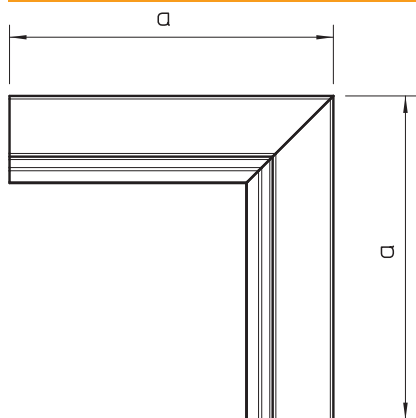

Tehnisko datu lapa

Iekšējais stūris vadu kanālam, tips LKM 60200

Art.-Nr. 6248160

Iekšējais stūris LKM kanālu virziena maiņai.

St	Tērauds
FS	cinkots

Produkta papildu apraksts 1 Potenciālu izlīdzināšana starp apakšējo un augšējo daļu bez papildlīdzekļiem

Pamatdati

Art.-Nr.	6248160
Tips	LKM I60200FS
Apzīmējums 1	Iekšējais stūris
Dimensija	60x200mm
Materiāls	Tērauds
Materiāla saīsinājums	St
Virsmas	cinkots
Virsmas atbilstoši DIN	DIN EN 10346
Virsmas saīsinājums	FS
Mazākā VK vienība (VG)	1,00 gab.
Svars	57,50 kg/100 gab.

Tehnisko datu lapa

lekšējais stūris vadu kanālam, tips LKM 60200

Art.-Nr. 6248160

Tehniskie dati

Garums	180,00 mm
Platums	200,00 mm
Augstums	60,00 mm
Izmērs H	200,00 mm
Attālums a	180,00 mm
Izpildījums	Apakšējā daļa
Stiprinājuma veids	Perforēta pamatne
sarkans; RAL 3000	60 x 200
kanāla dziļums	63,70 mm
Leņķa diapazons	90,00 - 90,00 °