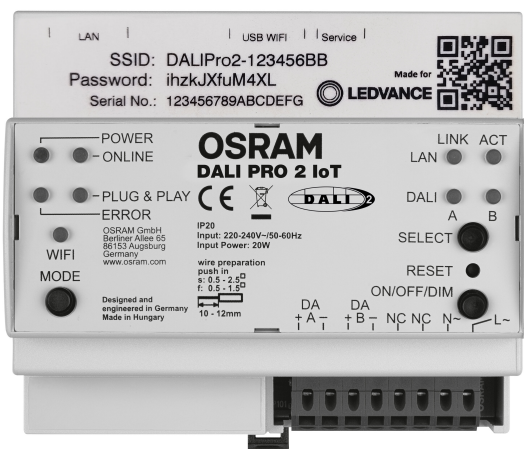

PRODUCTINFORMATIEBLAD DALI PRO 2 IOT

DALI PRO 2 IOT LDW | Controllers voor bekabelde IOT-lichtmanagementsystemen

Toepassingsgebieden

- Geschikt voor installaties voor binnengebruik
- Ruimteregeling, vloerregeling, daglicht-afhankelijke regeling
- Aansluiting van licht- en/of aanwezigheidssensoren in DALI systemen
- LEDVANCE BIOLUX Human Centric Lighting voor biologisch effectief licht in binnenruimten
- RGB en Tunable white toepassingen
- LED strip verlichting

Productvoordelen

- BIOLUX Human Centric Lighting voor een hoogwaardig daglichtverloop in kantoorruimtes
- Toegang op afstand voor wijzigingen in de installatie vanaf elke locatie
- LAN-interconnectie om tot 8 controllers in één netwerk aan te sluiten
- Cloud API voor directe verbinding van een cloud van derden met de DALI Pro2 IoT Controller
- Geautomatiseerd testen en rapporteren van noodverlichtingsinstallaties
- Klaar voor optionele VIVARES Cloud Services

Productkenmerken

- DALI-2 gecertificeerd
- IoT ready met ingebouwde gateway voor gegevenstoegang op afstand
- Compatibel met PC Tool software en WebGui
- Integratie in gebouwbeheersysteem via optionele KNX-interface
- Inbedrijfstelling via Ethernet/WLAN
- Kleine vormfactor: slechts 6 TE (DIN-rail)

TECHNISCHE GEGEVENS

ELEKTRISCHE GEGEVENS

Nominale vermogen	20,00 W
Nominale spanning	220...240 V
Netfrequentie	50...60 Hz

AFMETINGEN & GEWICHT

Lengte	91,00 mm
Breedte	106,00 mm
Breedte (incl. ronde armaturen)	106,00 mm
Hoogte	62,00 mm
Hoogte (incl. cylin. armaturen)	62,00 mm
Product gewicht	247,00 g