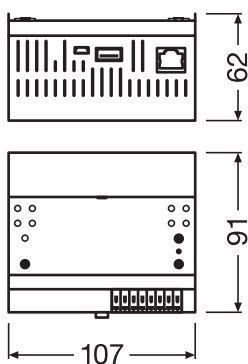

TECHNISCHE GEGEVENS

ELEKTRISCHE GEGEVENS

Nominale vermogen	20,00 W
Nominale spanning	220...240 V
Netfrequentie	50...60 Hz

AFMETINGEN & GEWICHT

Lengte	91,00 mm
Breedte	106,00 mm
Breedte (incl. ronde armaturen)	106,00 mm
Hoogte	62,00 mm
Hoogte (incl. cylin. armaturen)	62,00 mm
Product gewicht	247,00 g

User instruction

LOGISTIEKE GEGEVENS

Productcode	Verpakkingseenheid (stuks per verpakking)	Afmetingen (lengte x breedte x hoogte)	Brutogewicht	Volume
4052899627079	Vouwdoos 1	112 mm x 94 mm x 72 mm	272.00 g	0.76 dm ³
4052899627086	Verzenddoos 20	235 mm x 199 mm x 372 mm	5905.00 g	17.40 dm ³