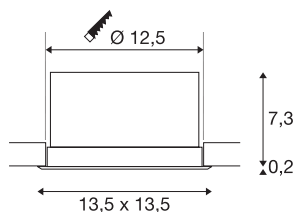

VERLUX

inbouwarmatuur, led, 3000K, mat wit, L/B/D
13,5/13,5/7,5 cm, 20W

De lichtgewicht, vierkante inbouwarmatuur VERLUX met ronde opening is verkrijgbaar met verschillende vermogens en in verschillende maten. De rechthoekige plafondinbouwarmatuur van aluminium is verkrijgbaar in de kleur wit. Het vaste premium led-inzetstuk levert door de breed schijnende stralingshoek van 80° een homogene basisverlichting. Dankzij de meegeleverde dimbare voeding met constante stroom is de armatuur gereed voor aansluiting op 230 V netspanning.

TECHNISCHE SPECIFICATIES

Art.nr.:	112692
Aantal verschillende lichtopeningen	1
Primaire nominale spanning	220-240V ~50/60Hz mA/V
Secundaire stroom / secundaire spanning	500mA
Lengte	13.5 cm
Breedte	13.5 cm
Diepte	7.5 cm
Inbouwdiameter	12.5 cm
Inbouwdiepte	7.5 cm
Nettogewicht	0.353 kg
Brutogewicht	0.491 kg
IP-code	IP 20
Veiligheidsklasse	II
Slagvastheidsklasse	IK02
Slagvastheid	0,2 Joule
Montage	Inbouw
Montagebeschrijving	Plafond
Dimbaar	Ja
Dimtechniek	Fase-afsnijding
Wattage	22 W
Lumen	1800 lm
Lichtkleurtemperatuur	3000 Kelvin

Lichtbron

916379	
--------	---

Stralingshoek	80 °
Kleur	wit
CRI	80
LXXBXX gegevens	L70B50
Levensduur	35000 h
BIG WHITE pagina	393