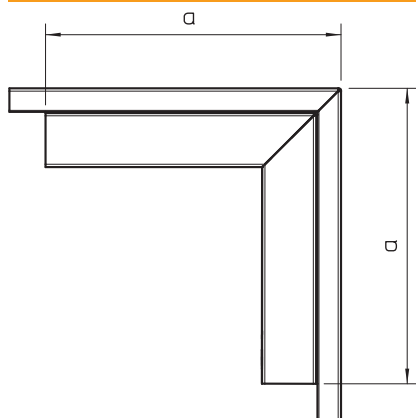

Tehnisko datu lapa

Ārējais stūris, vadu kanāla tipam LKM 60060

Art.-Nr. 6248047

Ārējais stūris ar augšējo daļu LKM kanālu virziena maiņai

St	Tērauds
FS	cinkots

Produkta papildu apraksts 1

Potenciālu izlīdzināšana starp apakšējo un augšējo daļu bez papildlīdzekļiem

Pamatdati

Art.-Nr.	6248047
Tips	LKM A60060FS
Apzīmējums 1	Ārējais stūris
Apzīmējums 2	ar vāku
Dimensija	60x60mm
Materiāls	Tērauds
Materiāla saīsinājums	St
Virsmas	cinkots
Virsmas atbilstoši DIN	DIN EN 10346
Virsmas saīsinājums	FS
Mazākā VK vienība (VG)	1,00 gab.
Svars	55,80 kg/100 gab.

Tehniskie dati

Garums	180,00 mm
Platums	60,00 mm
Augstums	60,00 mm
Izmērs H	60,00 mm
Attālums a	180,00 mm
Izpildījums	Apakšējā daļa un augšējā daļa
Stiprinājuma veids	Perforēta pamatne
sarkans; RAL 3000	60 x 60
kanāla dziļums	63,70 mm
Aizsargplēve	□
Leņķa diapazons	90,00 - 90,00 °