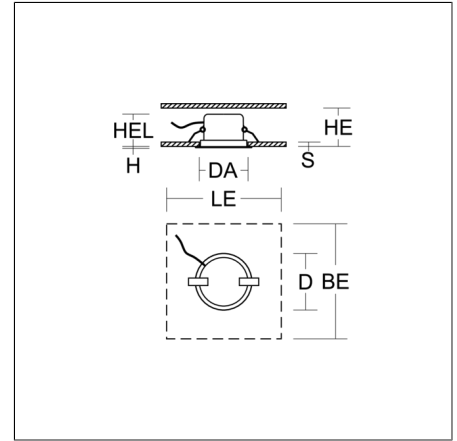

LEDONA ECO round

901434.002.1 | Inbouwdownlights

Inbouwdownlights
4051859028864
D 180, H 3

Plafondmontage (inbouw)
wit

Led-inbouwdownlight voor hoge eisen. Behuizing spuitgietaluminium als koelbehuizing ontworpen. Afdekking spuitgietaluminium gepoederlakt. Slagvaste kunststof plaat opaal. Standaard met Gore™ Protective Vents-membraanventiel ter voorkoming van condenswater. Armatuur houdt de hoge beschermingsgraad ook aan de zijde van de inbouwruimte in het tussenplafond aan. Inbouw zonder gereedschap door veerbevestiging. Aansluiting direct op 220-240 V AC, d.w.z. er is geen converter vereist. Met aansluitkabel 2 m. Doos voor doorvoerbedrading (5-polig) verkrijgbaar als toebehoren. Balvast conform DIN 18032-3. Goedgekeurd voor gebruik in de levensmiddelen- en drankenindustrie.

Productgegevens

Diameter D	180 mm
Hoogte H	3 mm
Inbouwdiameter DA	160 mm
Armatuur: inbouwhoogte HEL	92 mm
Plafonddikte S	1-20 mm
Installatieruimte lengte L	500 mm
Installatieruimte breedte BE	500 mm
Installatieruimte hoogte HE	92 mm
Gewicht	0.98 kg
Lichtbron	LED
Kleurtemperatuur	4000 K
Effectieve lichtstroom	1600 lm
Systeemvermogen	20 W
Armatuur efficiëntie	80 lm/W
Glare evaluatie UGR (4H 8H)	28,2
Uitstralingshoek	109°
Levensduur	50000 h (L70/B30)
Kleurweergave-index CRI	83
Kleurtolerantie	3
Fotobiologische veiligheid conform EN 62471	Risicogroep 1
Bedrijfsapparaat	Converter dimbaar
Controle	Faseaansnijding/faseafsijding
Spanning	220 - 240 V / 50 - 60 Hz
Armatuur aan zekering B10A	50
Armatuur aan zekering B16A	80
Armatuur aan zekering C10A	50
Armatuur aan zekering C16A	80
Inschakelstroom / Inschakeltijd	0.09 A / 60000 µs
CIE Flux Code / CEN Flux Code	49 81 97 100 100
Beschermingsgraad	IP 65
Beschermingsklasse	I
Gloeidraadtest	650°C - 30 seconden
Slagvastheid	IK07
Omgevingstemperatuur	-40 °C ... + 35 °C
Veiligheidsmarkering	Balvast conform DIN 18032-03.
Conformiteitsmerkteken	CE, EAC