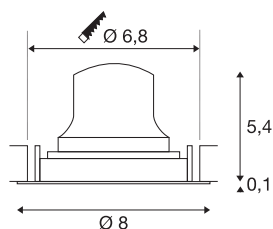

## TECHNISCHE SPECIFICATIES

Art.nr.:	1005589
Secundaire stroom / secundaire spanning	200mA
Hoogte	5.5 cm
Diameter	8 cm
Inbouwdiameter	6.8 cm
Inbouwdiepte	11 cm
Nettogewicht	0.11 kg
Brutogewicht	0.118 kg
IP-code	IP 20
Veiligheidsklasse	III
Slagvastheidsklasse	IK02
Slagvastheid	0,2 Joule
Montage	Inbouw
Montagebeschrijving	Plafond
Wattage	7 W
Lumen	720 lm
Lichtkleurtemperatuur	4000 Kelvin
Stralingshoek	20 °
Kleur	zwart
CRI	90
UGR ≤	16
LXXBXX gegevens	L80B50