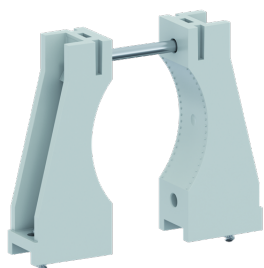

### CZE63 ComfortLine Kabelzugentlastungsschelle, 24 mm x 92 mm x 113 mm

#### Allgemeine Informationen

Typ	CZE63
Bestellnummer	2CPX052490R9999
EAN	4011617524908
Beschreibung	CZE63 ComfortLine Kabelzugentlastungsschelle, 24 mm x 92 mm x 113 mm
Langbeschreibung	ComfortLine Kabelzugentlastungsschelle für die einfache Fixierung von Leitungen im Gehäuse.