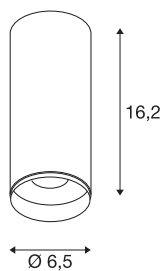

## NUMINOS® CL DALI S

Indoor led plafondopbouwlamp wit/zwart 4000 K 24°

Het NUMINOS verlichtingssysteem van SLV combineert op een vakkundige manier functie, design en techniek. Met verschillende downlights en spots zorgt u voor duizend lichtontwerpmogelijkheden. Ook met de NUMINOS® CL DALI S led-plafondopbouwarmatuur voor binnen, die overtuigt door de beste afwerkings- en lichtkwaliteit. Zo creëert u hoogwaardige verlichting voor grotere oppervlakken of u maakt gebruik van een spot voor selectieve verlichting. De plafondinbouwarmatuur overtuigt met een stroomverbruik van 10,42 Watt, een lichtintensiteit van 1100 lumen, een kleurtemperatuur van 4000 Kelvin en een kleurweergave-index van 90. De montage voert u in een mum van tijd uit. Wanneer kiest u voor NUMINOS van SLV: de modulaire diversiteit wacht op u?

## TECHNISCHE SPECIFICATIES

Art.nr.:	1004430
Primaire nominale spanning	220-240V ~50/60Hz mA/V
Secundaire stroom / secundaire spanning	250mA
Hoogte	16.2 cm
Diameter	6.5 cm
Nettogewicht	0.56 kg
Brutogewicht	0.85 kg
Veiligheidsklasse	I
Montage	Opbouw
Montagebeschrijving	Plafond
Dimbaar	Ja
Dimtechniek	DALI
Wattage	10.42 W
Lumen	1100 lm
Lichtkleurtemperatuur	4000 Kelvin
Stralingshoek	24 °
Kleur	wit
CRI	90
UGR ≤	16
LXXBXX gegevens	L80B50
Levensduur	50000 h
BIG WHITE pagina	80