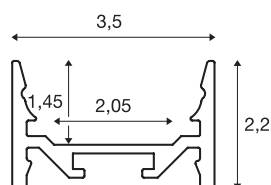

GRAZIA 20

opbouwprofiel, led, plat, glad, 3 m, aluminium

Plat, glad GRAZIA 20 opbouwprofiel van 1, 2 en 3 m lang zonder afdekking voor de montage van ledstrips tot 20 mm breed. Het profiel is in het wit, zwart en geanodiseerd aluminium verkrijgbaar.

TECHNISCHE SPECIFICATIES

Art.nr.:	1000532
Lengte	300 cm
Breedte	3.5 cm
Hoogte	2.2 cm
Nettogewicht	1.359 kg
Brutogewicht	2.026 kg
IP-code	IP 20
Montage	Opbouw
Montagebeschrijving	Plafond, Plafond met accessoires, Pendelprofiel, Wand, Wand met accessoires
Kleur	alu
BIG WHITE pagina	741