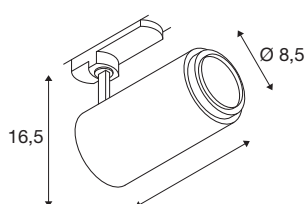

## NUMINOS® ZOOM M DALI

3-fase spot wit 20W 2700K 15-60°

Het NUMINOS verlichtingssysteem van SLV combineert techniek, design en functionaliteit als geen ander. Met verschillende downlights en spots kunt u duizend lichtontwerpmogelijkheden beleven. Zoals met het NUMINOS® DALI ZOOM M 3 fase led-armatuursysteem, dat overtuigt door zijn hoogwaardige afwerkings- en lichtkwaliteit. De spot is ideaal voor gerichte accentverlichting of voor het verlichten van grotere oppervlakken. De installatie voert u in een mum van tijd uit. Wanneer kiest u voor NUMINOS® van SLV?

## TECHNISCHE SPECIFICATIES

Art.nr.:	1006115
Aantal verschillende lichtopeningen	1
Primaire nominale spanning	220-240V ~50/60Hz mA/V
Secundaire stroom / secundaire spanning	500mA
Lengte	19 cm
Hoogte	16.5 cm
Diameter	8.5 cm
Nettogewicht	1 kg
Brutogewicht	1.07 kg
Veiligheidsklasse	I
Montagebeschrijving	Rail plafond
Dimbaar	Ja
Dimtechniek	DALI
Wattage	20 W
Lumen	1650 lm
Lichtkleurtemperatuur	2700 Kelvin
Stralingshoek	15 °
Kleur	wit
CRI	90
UGR ≤	25
BIG WHITE pagina	71