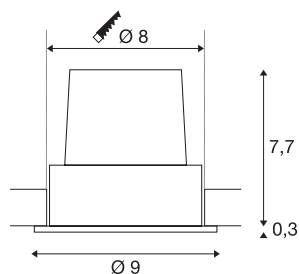

H-LIGHT 1

inbouwarmatuur, led, 2700 K, rond, zwart, 20°, 11,5 W, incl. driver, spiraalveerklem

De H-LIGHT 1 inbouwarmatuurserie maakt indruk door haar eenvoudige en elegante uitvoering, de geïntegreerde warm witte ledmodule zorgt met zijn smalle stralingshoeken van 20° voor een onopvallende en sfeer georiënteerde uitstraling. Dankzij de meegeleverde led driver is de armatuur klaar voor directe aansluiting op 230 V netspanning.

TECHNISCHE SPECIFICATIES

Art.nr.:	114480
Primaire nominale spanning	220-240V ~50/60Hz mA/V
Secundaire stroom / secundaire spanning	500mA
Hoogte	8 cm
Diameter	9 cm
Inbouwdiameter	8 cm
Inbouwdiepte	8 cm
Nettogewicht	0.339 kg
Brutogewicht	0.4 kg
IP-code	IP 20
Veiligheidsklasse	II
Montage	Inbouw
Montagebeschrijving	Plafond
Dimbaar	Ja
Dimtechniek	Fase-aansluiting, Fase-afsnijding
Wattage	11 W
Lumen	265 lm
Lichtkleurtemperatuur	2700 Kelvin
Stralingshoek	20 °
Kleur	zwart
CRI	80
LXXBXX gegevens	L70B50

Lichtbron

916341		Levensduur	40000 h
		BIG WHITE pagina	399