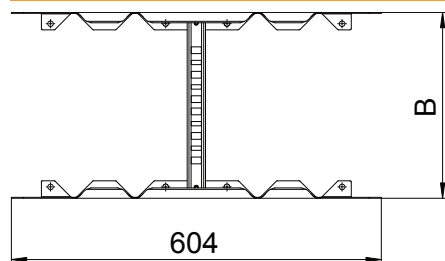

Tehnisko datu lapa

Daudzfunkcionālais savienotājs 60

Art.-Nr. 6225712

Daudzfunkcionālais savienotājs kabelu trepju savienošanai ar malu augstumu 60 mm. Ir iespējams izveidot simetriskus un asimetriskus samazinājumus, bezpakāpju likumus 0–60 un pievienojamos nozarojumus.

St	Tērauds
FS	cinkots

Pamatdati

Art.-Nr.	6225712
Tips	LMFV 630 FS
Dimensija	60x300
Materiāls	Tērauds
Materiāla saīsinājums	St
Virsmā	cinkots
Virsmā atbilstoši DIN	DIN EN 10346
Virsmas saīsinājums	FS
Mazākā VK vienība (VG)	1,00 gab.
Svars	129,70 kg/100 gab.

Tehniskie dati

Garums	604,00 mm
Platums	300,00 mm
Augstums	60,00 mm
Malas augstums	60,00 mm
Izmērs B	300,00 mm
Izpildījums	Garenie un leņķa savienotāji
Loksnes biezums	1,50 mm
Piemērots kabelu nesošās sistēmas platumam	300,00 - 300,00 mm
Piemērots kabelu nesošās sistēmas augstumam	60,00 mm
Piemērots kabelu renei	<input type="checkbox"/>
Piemērots režģveida renei	<input type="checkbox"/>
Piemērots kabelu trepēm	<input checked="" type="checkbox"/>
Piemērots funkciju nodrosināšanai	<input type="checkbox"/>
Likumu savienotājs, horizontāls	<input checked="" type="checkbox"/>
Likumu savienotājs, vertikāls	<input type="checkbox"/>
Nerūsējošs tērauds, kodināts	<input type="checkbox"/>
Savienojuma veids	Skrūvējams savienotājs