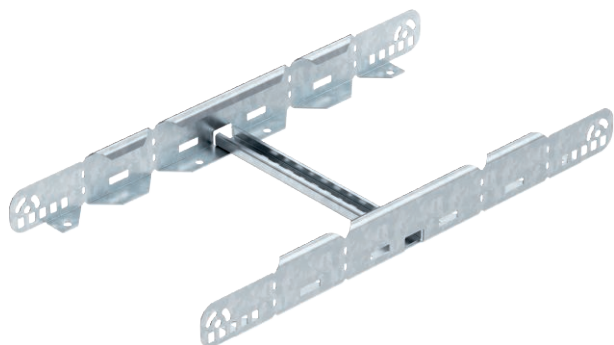

Tehnisko datu lapa

Daudzfunkcionālais savienotājs 60

Art.-Nr. 6225712

Daudzfunkcionālais savienotājs kabelu trepju savienošanai ar malu augstumu 60 mm. Ir iespējams izveidot simetriskus un asimetriskus samazinājumus, bezpakāpju likumus 0–60 un pievienojamos nozarojumus.

St	Tērauds
FS	cinkots

Pamatdati

Art.-Nr.	6225712
Tips	LMFV 630 FS
Dimensija	60x300
Materiāls	Tērauds
Materiāla saīsinājums	St
Virsmā	cinkots
Virsmā atbilstoši DIN	DIN EN 10346
Virsmas saīsinājums	FS
Mazākā VK vienība (VG)	1,00 gab.
Svars	129,70 kg/100 gab.

Tehniskie dati

Garums	604,00 mm
Platums	300,00 mm
Augstums	60,00 mm
Malas augstums	60,00 mm
Izmērs B	300,00 mm
Izpildījums	Garenie un leņķa savienotāji
Loksnes biezums	1,50 mm
Piemērots kabelu nesošās sistēmas platumam	300,00 - 300,00 mm
Piemērots kabelu nesošās sistēmas augstumam	60,00 mm
Piemērots kabelu renei	<input type="checkbox"/>
Piemērots režģveida renei	<input type="checkbox"/>
Piemērots kabelu trepēm	<input checked="" type="checkbox"/>
Piemērots funkciju nodrosināšanai	<input type="checkbox"/>
Likumu savienotājs, horizontāls	<input checked="" type="checkbox"/>
Likumu savienotājs, vertikāls	<input type="checkbox"/>
Nerūsējošs tērauds, kodināts	<input type="checkbox"/>
Savienojuma veids	Skrūvējams savienotājs