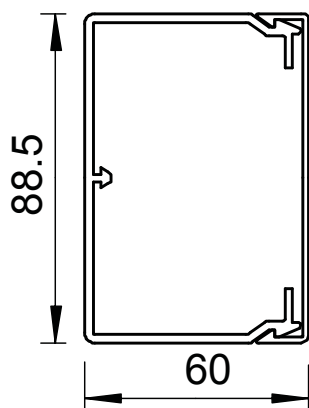

Tehnisko datu lapa

Kanāls, tips WDK 60090

Art.-Nr. 6027113

OBO
BETTERMANN

Kanāla augšējā un apakšējā daļa ar perforētu pamatni.

PVC Polivinilhlorīds

Produkta papildu apraksts 1 4 augšējās daļas skavas iekļautas piegādes komplektā
Produkta papildu apraksts 2 Vāka skavas ir pārbidāmas visā kanāla garumā
Produkta papildu apraksts 3 Kanāla augšējā un apakšējā daļa ar perforētu pamatni

Pamatdati

Art.-Nr.	6027113
Tips	WDK60090LGR
Apzīmējums 1	Kabeļu kanāls
Apzīmējums 2	ar perforētu pamatni
Dimensija	60x90x2000
Krāsa	gaiši pelēks
RAL numurs	7035
Materiāls	Polivinilhlorīds
Materiāla saīsinājums	PVC
Mazākā VK vienība (VG)	24,00 m
Svars	110,00 kg/100 m

Tehnisko datu lapa

Kanāls, tips WDK 60090

Art.-Nr. 6027113

OBO
BETTERMANN

Tehniskie dati

Garums	2.000,00 mm
Platums	90,00 mm
Augstums	60,00 mm
Izmēri P x A	90x60 mm
Vadu skaits, NYM 3 x 1,5 mm ² Ø 10,5 mm (bez kārbas)	24
Vadu skaits, NYM 3 x 2,5 mm ² Ø 11,5 mm (bez kārbas)	20
Vadu skaits, NYM 5 x 1,5 mm ² Ø 12,0 mm (bez kārbas)	18
Fiksēto starpsienu skaits	0,00
Iespražamo starpsienu skaits	1,00
Vāka modelis	atsevišķs
Stiprinājuma veids	Perforēta pamatne
Nesatur halogēnus	<input type="checkbox"/>
Kabeļu stiprinājuma spaiļi	<input checked="" type="checkbox"/>
Kanālu savienotājs	<input type="checkbox"/>
Aizsargplēve	<input type="checkbox"/>