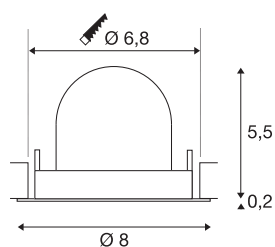

## TECHNISCHE SPECIFICATIES

Art.nr.:	1005816
Aantal verschillende lichtopeningen	1
Secundaire stroom / secundaire spanning	200mA
Hoogte	5.7 cm
Diameter	8 cm
Inbouwdiameter	6.8 cm
Inbouwdiepte	11 cm
Nettogewicht	0.11 kg
Brutogewicht	0.118 kg
Veiligheidsklasse	III
Montage	Inbouw
Montagebeschrijving	Plafond
Wattage	7 W
Lumen	620 lm
Lichtkleurtemperatuur	2700 Kelvin
Stralingshoek	40 °
Kleur	zwart
CRI	90
UGR ≤	22
BIG WHITE pagina	49