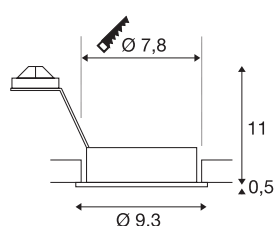

NEW TRIA 1

inbouwarmatuur, met één lichtbron, QPAR51, rond, geborsteld aluminium, max. 50 W, incl. klemveren

De ronde hoogspanningsversie van onze populaire NEW TRIA inbouwarmatuurserie is verkrijgbaar in de behuizingskleuren zwart, wit en geborsteld aluminium. Het royaal gekozen draai- en kantelbereik van de inbouwspot staat borg voor de individuele afstelling van de lichtbundel, ongeacht of u voor de toepassing van halogeen- of led retrofitlampen kiest. De montage vindt plaats met in de fabriek ingebouwde klemveren. De NEW TRIA inbouwarmatuur wordt geschikt voor rechtstreekse aansluiting op 230 V wisselspanning geleverd.

TECHNISCHE SPECIFICATIES

Art.nr.:	111716
Fitting	GU10
Lichtbronnen	QPAR51
Aantal fittingen	1
Inclusief lampen	Geen
Primaire nominale spanning	220-240V ~50/60Hz mA/V
Kantelbereik	30 °
Horizontaal draaibereik	360 °
Hoogte	11.5 cm
Diameter	9.3 cm
Inbouwdiameter	7.8 cm
Inbouwdiepte	13 cm
Nettogewicht	0.173 kg
Brutogewicht	0.212 kg
IP-code	IP 20
Veiligheidsklasse	II
Montage	Inbouw
Montagebeschrijving	Plafond
Wattage	50 W
Kleur	alu
BIG WHITE pagina	352