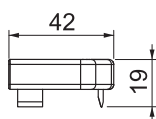

### Pamatdati

Art.-Nr.	6132285
Tips	RD ESR40105 rws
Krāsa	dzidri balts
RAL numurs	9010
Materiāls	Polivinilhlorīds
Materiāla saīsinājums	PVC
Mazākā VK vienība (VG)	10 gab.
Svars	1,40 kg/100 gab.

### Tehniskie dati

Garums	19,00 mm
Platums	106,00 mm
Augstums	42,00 mm
Izpildījums	pa labi
Dekors	bez
Vāka blīvēšanas mēlīte	bez
Nesatur halogēnus	<input type="checkbox"/>
Ar paklāja listi	<input type="checkbox"/>
Izvirzījumi	<input type="checkbox"/>