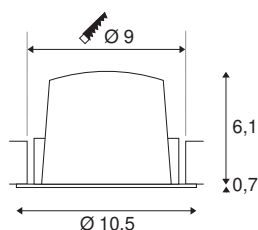

## TECHNISCHE SPECIFICATIES

Art.nr.:	1003877
Aantal verschillende lichtopeningen	1
Secundaire stroom / secundaire spanning	500mA
Hoogte	6.8 cm
Diameter	10.5 cm
Inbouwdiameter	9 cm
Inbouwdiepte	7.5 cm
Nettogewicht	0.24 kg
Brutogewicht	0.28 kg
IP-code	IP 20 / IP 44
Veiligheidsklasse	III
Slagvastheidsklasse	IK02
Slagvastheid	0,2 Joule
Montage	Inbouw
Montagebeschrijving	Plafond
Wattage	17.55 W
Lumen	1500 lm
Lichtkleurtemperatuur	3000 Kelvin
Stralingshoek	20 °
Kleur	wit
CRI	90
UGR ≤	19