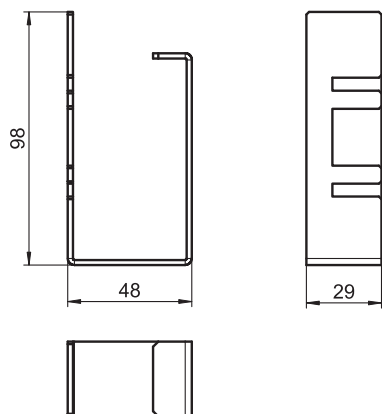

Tehnisko datu lapa

Kanāla skavas LKM funkciju nodrošināšanai E30 - E90

Art.-Nr. 6249881

Kanāla skavas LKM 60100FS tipa vadu kanālam no metāla, novērš kabeļu un vadu izkrišanu instalācijas laikā. Kanāla skavas ir obligātas, ja kanāls tiek izmantots kabeļu un vadu instalācijās ar integrētu funkciju nodrošinājumu atb. DIN 4102 12. daļai. Vienkārša montāža, iebīdot sānu sienas cilpu perforējumā.

St	Tērauds
FS	cinkots

Pamatdati

Art.-Nr.	6249881
Tips	LKM KF 60100
Apzīmējums 1	kabeļu kanāla klemme
Apzīmējums 2	funkciju nodrošināšanai
Dimensija	98x48x29mm
Materiāla apzīmējums	Tērauds
Materiāls	Tērauds
Materiāla saīsinājums	St
Apzīmējuma virsma	cinkots
Virsmas	cinkots
Virsmas atbilstoši DIN	DIN EN 10346
Virsmas saīsinājums	FS
Mazākā VK vienība (VG)	10,00 gab.
Svars	9,80 kg/100 gab.

Tehnisko datu lapa

Kanāla skavas LKM funkciju nodrošināšanai E30 - E90

Art.-Nr. 6249881

Tehniskie dati

Garums	28,00 mm
Platums	48,00 mm
Augstums	98,00 mm
Stiprinājuma veids	iestiprināms
Piemērots funkciju nodrošināšanai	<input checked="" type="checkbox"/>
Nesatur halogēnus	<input type="checkbox"/>
Ar potenciāla izlīdzināšanu	<input type="checkbox"/>