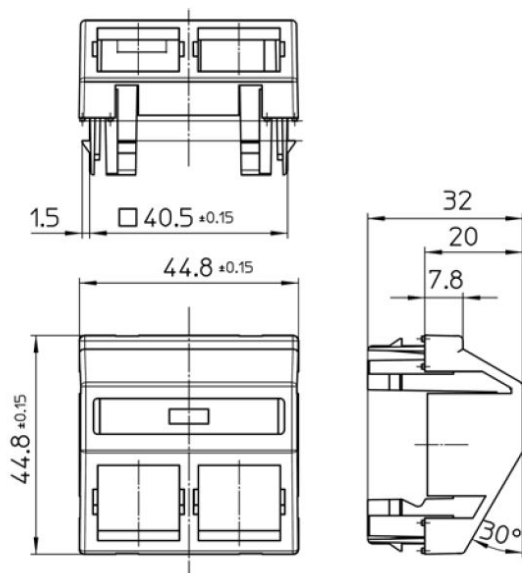

Montagewijze	Wandgoot
Materiaal	Kunststof
Kwaliteitsklasse	Thermoplast
Uitvoering oppervlakte	Mat
Kleur	Wit
Geschikt voor beschermingsgraad (IP)	IP20

610 MJ\* EMS/67,5

Material No.	Article No.	EAN-code
00423211	D 610.02 MJ2 EMS/67,5	4010105423211