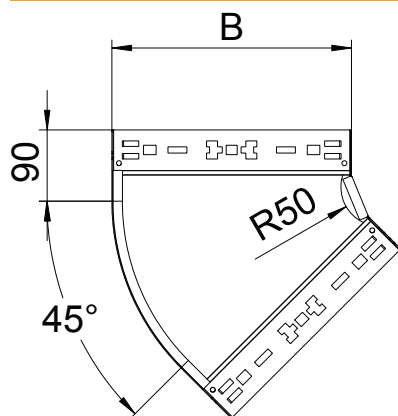

Tehnisko datu lapa

45° līkums Magic 60

Art.-Nr. 6041072

OBO
BETTERMANN

45° līkums ar ātrās savienošanas sistēmu. Visiem kabelu kanālu tipiem ar malas augstumu 60 mm.

St	Tērauds
FT	karsti cinkots

Pamatdati

Art.-Nr.	6041072
Tips	RBM 45 660 FT
Apzīmējums 1	45° pagrieziens
Apzīmējums 2	ar Magic savienojumu
Dimensija	60x600
Materiāls	Tērauds
Materiāla saīsinājums	St
Virsmas apstrāde	karsti cinkots
Virsmas atbilstošs DIN	DIN EN ISO 1461
Virsmas saīsinājums	FT
Mazākā VK vienība (VG)	1,00 gab.
Svars	319,90 kg/100 gab.

Tehniskie dati

Platums	600,00 mm
Malas augstums	60,00 mm
Izmērs B	600,00 mm
Līkums (leņķis)	45°
Savienotāja izpildījums	ie būvēts savienotājs
Loksnes biezums	1,25 mm
Izmēri	60x600 mm
Piemērots funkciju nodrošināšanai	<input type="checkbox"/>
Grīdā izveidoti caurumi montāzas vajadzībām	<input type="checkbox"/>
NATO perforācijas šablons	<input type="checkbox"/>
Virziena maiņa	horizontāls
Nerūsējošs tērauds, kodināts	<input type="checkbox"/>
Sānu caurumi	<input type="checkbox"/>
Gara laiduma izpildījums	<input type="checkbox"/>