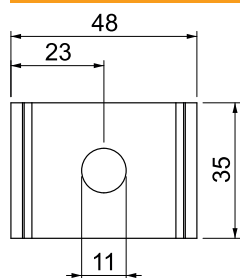

Tehnisko datu lapa

Pieslēguma elements montāžas sliedēm MS41

Art.-Nr. 7207054

Komponents vītņstieņu montāžai uz montāžas sliedēm MS4141P un MS4121P. Kabeļu reņu un sietveida reņu sistēmu montāžai virs iekārtiem ugunsdrošības griestiem evakuācijas un glābšanās ceļos. Ugunsgrēka laikā novērš montāžas sliežu izliekšanos. Piemērots vītņstieņiem M8, M10 un M12. Nav vajadzīga papildu paplāksne.

St	Tērauds
FT	karsti cinkots

Pamatdati

Art.-Nr.	7207054
Tips	PLF 41 10 FT
Materiāls	Tērauds
Materiāla saīsinājums	St
Virsmas	karsti cinkots
Virsmas atbilstoši DIN	DIN EN ISO 1461
Virsmas saīsinājums	FT
Mazākā pārdodamā vienība	20,00 gab.
Svars	5,10 kg/100 gab.

Tehniskie dati

Izmērs D	11,00 Ø mm
Izpildījums	M10
Vītne	M10