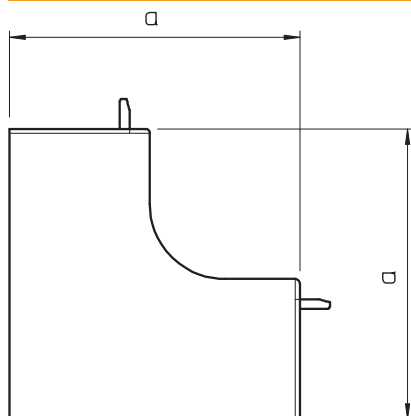

Tehnisko datu lapa

Iekšējā stūra vāks

Art.-Nr. 6182208

Iekšējais stūris WDK kanālu virziena maiņai.

PVC Polivinilhlorīds

Produkta papildu apraksts 1 Fasondetāļas visbiežāk ir izgatavotas kā pārsega fasondetāļas.

Pamatdati

Art.-Nr.	6182208
Tips	WDK HI60090LGR
Apzīmējums 1	Iekšēja stūra vāks
Dimensija	60x90mm
Krāsa	gaiši pelēks
RAL numurs	7035
Materiāls	Polivinilhlorīds
Materiāla saīsinājums	PVC
Mazākā VK vienība (VG)	2,00 gab.
Svars	12,99 kg/100 gab.

Tehniskie dati

Garums	130,00 mm
Platums	90,00 mm
Augstums	60,00 mm
Izmērs H	90,00 mm
Attālums a	130,00 mm
Izpildījums	Apvalka detaļa
Stiprinājuma veids	uzstiprināms
sarkans; RAL 3000	60 x 90
Piemērots funkciju nodrošināšanai	<input type="checkbox"/>
Nesatur halogēnus	<input type="checkbox"/>
kanāla dziļums	60,00 mm
Aizsargplēve	<input type="checkbox"/>
dzeltens; RAL 1021	<input checked="" type="checkbox"/>
Leņķa diapazons	90,00 - 90,00 °