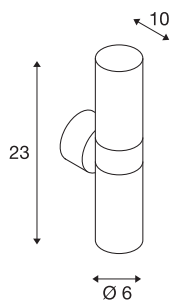

## ASTINA

outdoor wandarmatuur, TCR50-SE, IP44, rond, up/down, antraciet, max. 44 W

De wandarmatuur ASTINA bestaat uit aluminium en glas dat de lichtbronnen afdekt. Dankzij de stand van de twee ingebouwde fittingen, produceert de gemonteerde lamp twee zelfde, maar tegengestelde lichtbundels (UP/DOWN). Door de beveiligingsklasse IP44 is hij geschikt voor buitengebruik. De in meerdere kleurvarianten beschikbare lamp wordt op 230 V netspanning aangesloten.

## TECHNISCHE SPECIFICATIES

Art.nr.:	228775
Fitting	GU10
Lichtbronnen	TCR50-SE
Aantal fittingen	2
Inclusief lampen	Geen
Aantal verschillende lichtopeningen	2
Primaire nominale spanning	220-240V ~50/60Hz mA/V
Hoogte	23 cm
Diameter	6 cm
Diepte	10 cm
Nettogewicht	0.821 kg
Brutogewicht	0.896 kg
IP-code	IP 44
Veiligheidsklasse	I
Montage	Opbouw
Montagebeschrijving	Wand
Wattage	11 W
Kleur	antraciet
BIG WHITE pagina	641