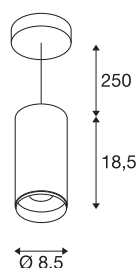

## NUMINOS® PD DALI M

Indoor led pendellamp zwart/zwart 2700 K 60°

Het NUMINOS verlichtingssysteem van SLV combineert op een vakkundige manier functie, design en techniek. Met verschillende downlights en spots zorgt u voor duizend lichtontwerpmogelijkheden. Daarbij hoort ook de NUMINOS® PD DALI M, die als pendelarmatuur overtuigt door de beste afwerkings- en lichtkwaliteit. De spot is perfect voor gerichte accentverlichting of voor het verlichten van grotere oppervlakken. De pendelarmatuur overtuigt met een stroomverbruik van 20,1 Watt, een lichtintensiteit van 1885 lumen, een kleurtemperatuur van 2700 Kelvin en de hoge kleurweergave-index van meer dan 90. De montage voert u in een mum van tijd uit. Wanneer kiest u voor NUMINOS van SLV: de modulaire diversiteit wacht op u?

## TECHNISCHE SPECIFICATIES

Art.nr.:	1004532
Primaire nominale spanning	220-240V ~50/60Hz mA/V
Secundaire stroom / secundaire spanning	500mA
Pendellengte	250 cm
Hoogte	18,5 cm
Diameter	8,5 cm
Nettogewicht	1.137 kg
Brutogewicht	1.382 kg
Veiligheidsklasse	I
Montage	Opbouw
Montagebeschrijving	Plafond, Plafond met accessoires
Dimbaar	Ja
Dimtechniek	DALI
Wattage	20.1 W
Lumen	1885 lm
Lichtkleurtemperatuur	2700 Kelvin
Stralingshoek	60 °
Kleur	zwart
CRI	90
UGR ≤	22
LXXBXX gegevens	L80B50
Levensduur	50000 h