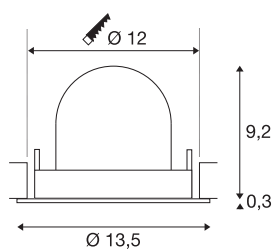

TECHNISCHE SPECIFICATIES

Art.nr.:	1005961
Aantal verschillende lichtopeningen	1
Secundaire stroom / secundaire spanning	500mA
Hoogte	9.5 cm
Diameter	13.5 cm
Inbouwdiameter	12 cm
Inbouwdiepte	9.5 cm
Nettogewicht	0.42 kg
Brutogewicht	0.449 kg
Veiligheidsklasse	III
Montage	Inbouw
Montagebeschrijving	Plafond
Wattage	17.5 W
Lumen	1750 lm
Lichtkleurtemperatuur	4000 Kelvin
Stralingshoek	40 °
Kleur	zwart
CRI	90
UGR ≤	22
BIG WHITE pagina	53